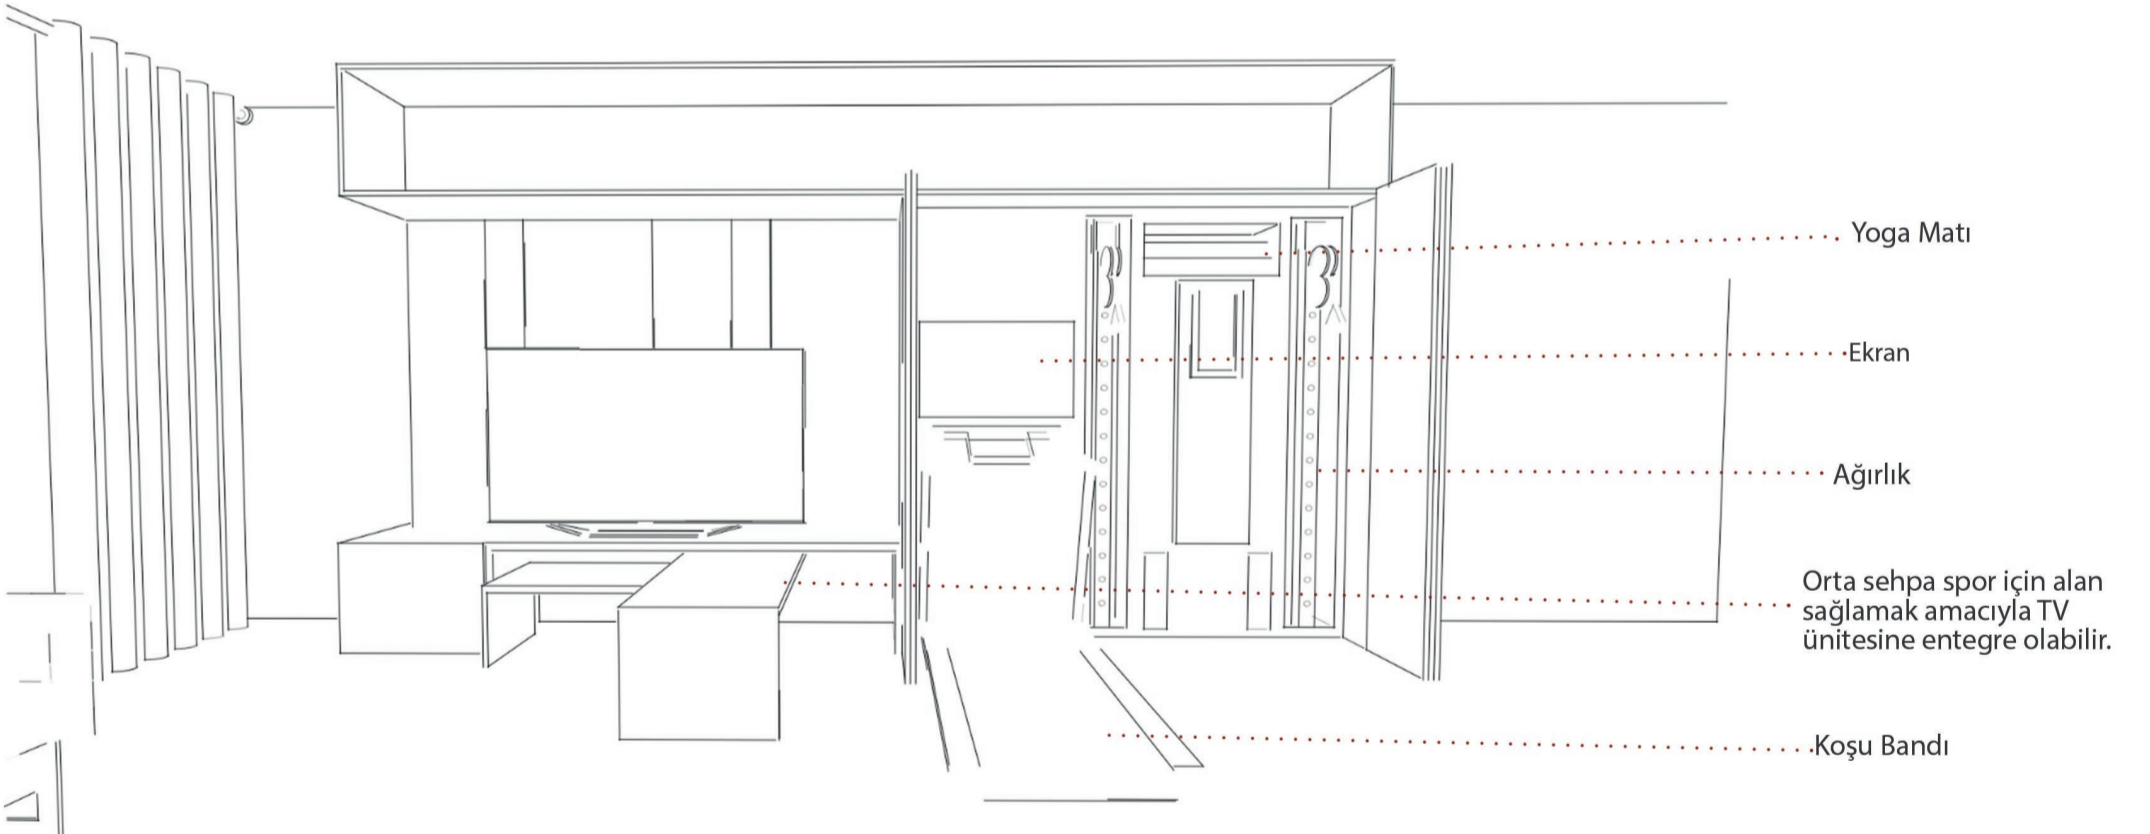

ANIL

Kullanım sonucu oturma odasında düzensizlik ve dağınıklık oluştu . Sonuç olarak sporun oturma odasında düzgünce yapılabilmesi için salona entegre modüler bir tasarım düşünüldü.

BESTE

Mekan - Eylem Analizi

Anil Kaya

Beste Ikiz

CO-DEĞİŞİM

Salonun ortasında duran sehpa TV ünitesine entegre edilerek daha geniş bir alanda spor yapıp daha sonra sehpanın yerinden çıkarılıp tekrar kullanılması mümkün kılındı. Sehpanın hareketli yapısı sayesinde istenilen forma sokulabilir, bu sayede spor sırasında da ihtiyaç dahilinde kullanılabilir.

Televizyon ile senkron ekran kullanıldı. Bu ekran koşu bandında da televizyon izlenilebilmesini mümkün kıldı.

Spor yapmak için tasarlanan bu sistem küçük evlerin de kullanabileceği modüler parçalardan oluşmaktadır.

Orta sehpa tamamen sisteme entegre tasarlanmıştır.

Dolap içindeki ekran sayesinde televizyondaki görüntüyü ekrana aktarabilirsiniz.