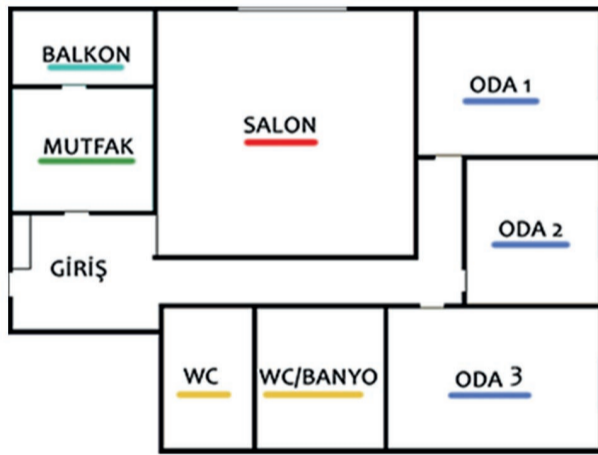

ANIL

Kullanım sonucu oturma odasında düzensizlik ve dağınıklık oluştu . Sonuç olarak sporun oturma odasında düzgünce yapılabilmesi için salona entegre modüler bir tasarım düşünüldü.

BESTE

Mekan - Eylem Analizi

Anil Kaya

Beste Ikiz

CO-DEĞİŞİM

Salonun ortasında duran sehpa TV ünitesine entegre edilerek daha geniş bir alanda spor yapıp daha sonra sehpanın yerinden çıkarılıp tekrar kullanılması mümkün kılındı. Sehpanın hareketli yapısı sayesinde istenilen forma sokulabilir, bu sayede spor sırasında da ihtiyaç dahilinde kullanılabilir.