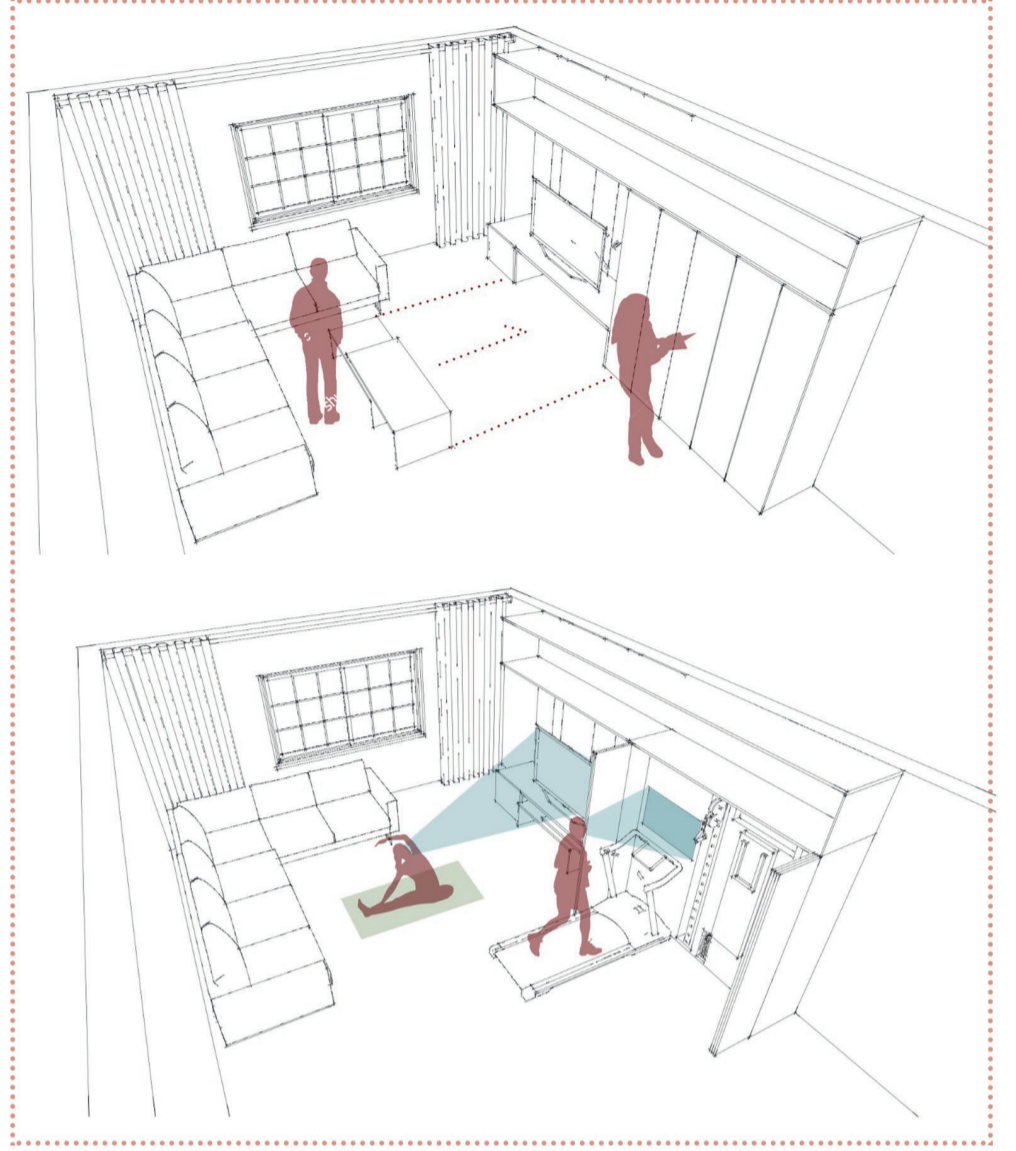

ANIL

Kullanım sonucu oturma odasında düzensizlik ve dağınıklık oluştu . Sonuç olarak sporun oturma odasında düzgünce yapılabilmesi için salona entegre modüler bir tasarım düşünüldü.

BESTE

Mekan - Eylem Analizi

Anil Kaya

Beste Ikiz

CO-DEĞİŞİM

Salonun ortasında duran sehpa TV ünitesine entegre edilerek daha geniş bir alanda spor yapıp daha sonra sehpanın yerinden çıkarılıp tekrar kullanılması mümkün kılındı. Sehpanın hareketli yapısı sayesinde istenilen forma sokulabilir, bu sayede spor sırasında da ihtiyaç dahilinde kullanılabilir.

Televizyon ile senkron ekran kullanıldı. Bu ekran koşu bandında da televizyon izlenilebilmesini mümkün kıldı.

Spor yapmak için tasarlanan bu sistem küçük evlerin de kullanabileceği modüler parçalardan oluşmaktadır.

Orta sehpa tamamen sisteme entegre tasarlanmıştır.

Dolap içindeki ekran sayesinde televizyondaki görüntüyü ekrana aktarabilirsiniz.