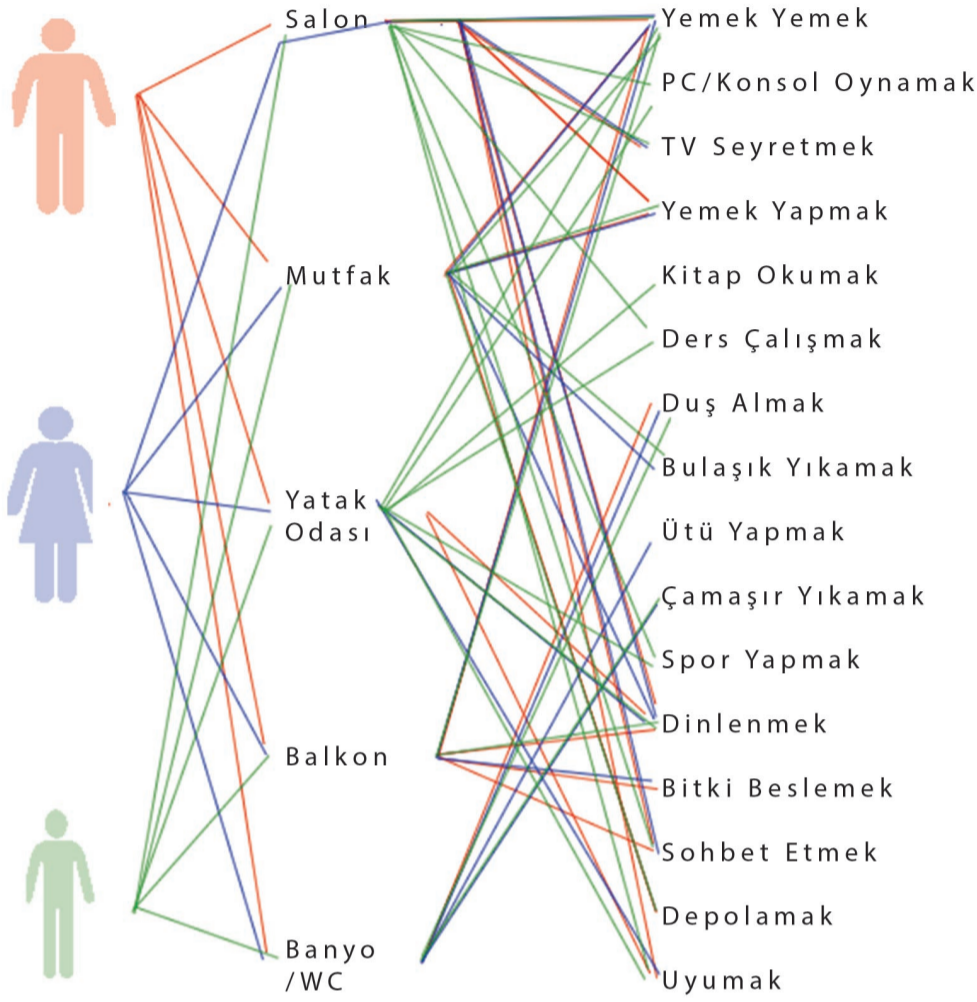

Anil Kaya

Beste İkiz

Tasarım sorunu : Pandemi dönemi ile evde geçirilen zaman arttığından ve spor salonlarının kapanıp sosyal mesafenin oluşması sonucu evlerde spor yapılmaya başlandı. Evlerimizde evin en büyük odası olan oturma odası kullanıldı.

ANIL

Kullanım sonucu oturma odasında düzensizlik ve dağınıklık oluştu . Sonuç olarak sporun oturma odasında düzgünce yapılabilmesi için salona entegre modüler bir tasarım düşünüldü.

BESTE

Mekan - Eylem Analizi

Eylem	Oran (%)	Renk Kodları
Yemek Yemek	%100	●●●●●
PC/Konsol Oynamak	%70	●●●●○
TV Seyretmek	%70	●●●●○
Yemek Yapmak	%70	○●●●○
Kitap Okumak	%5	●●●●○
Ders Çalışmak	%60	●●●●○
Duş Almak	%30	○●●●○
Bulaşık Yıkamak	%20	○●●●○
Ütü Yapmak	%5	○●●●○
Çamaşır Yıkamak	%20	○●●●○
Spor Yapmak	%40	●●●●○
Dinlenmek	%80	●●●●○
Bitki Beslemek	%10	●●●●○
Sohbet Etmek	%70	●●●●○
Uyumak	%100	●●●●○

Anil Kaya

Beste Ikiz

CO-DEĞİŞİM

Salonun ortasında duran sehpa TV ünitesine entegre edilerek daha geniş bir alanda spor yapıp daha sonra sehpanın yerinden çıkarılıp tekrar kullanılması mümkün kılındı. Sehpanın hareketli yapısı sayesinde istenilen forma sokulabilir, bu sayede spor sırasında da ihtiyaç dahilinde kullanılabilir.