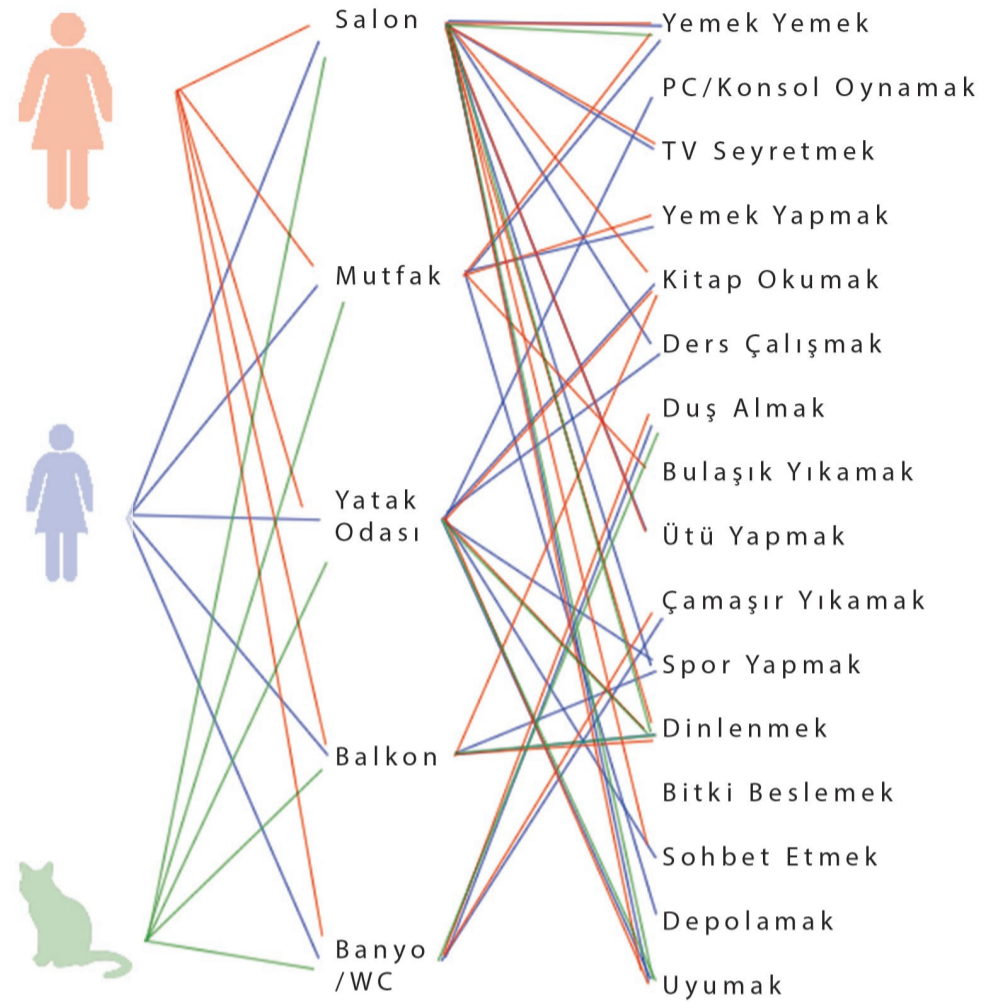

Anil Kaya

Beste İkiz

Tasarım sorunu : Pandemi dönemi ile evde geçirilen zaman arttığından ve spor salonlarının kapanıp sosyal mesafenin oluşması sonucu evlerde spor yapılmaya başlandı. Evlerimizde evin en büyük odası olan oturma odası kullanıldı.

ANIL

Kullanım sonucu oturma odasında düzensizlik ve dağınıklık oluştu . Sonuç olarak sporun oturma odasında düzgünce yapılabilmesi için salona entegre modüler bir tasarım düşünüldü.

BESTE

Mekan - Eylem Analizi

Eylem	Oran (%)	Renk Kodları
Yemek Yemek	%100	●●●●●
PC/Konsol Oynamak	%70	●●●●○
TV Seyretmek	%70	●●●●○
Yemek Yapmak	%70	○●●●○
Kitap Okumak	%5	●●●●○
Ders Çalışmak	%60	●●●●○
Duş Almak	%30	○●●●○
Bulaşık Yıkamak	%20	○●●●○
Ütü Yapmak	%5	○●●●○
Çamaşır Yıkamak	%20	○●●●○
Spor Yapmak	%40	●●●●○
Dinlenmek	%80	●●●●○
Bitki Beslemek	%10	●●●●○
Sohbet Etmek	%70	●●●●○
Uyumak	%100	●●●●○

Anil Kaya

Beste Ikiz

CO-DEĞİŞİM

Salonun ortasında duran sehpa TV ünitesine entegre edilerek daha geniş bir alanda spor yapıp daha sonra sehpanın yerinden çıkarılıp tekrar kullanılması mümkün kılındı. Sehpanın hareketli yapısı sayesinde istenilen forma sokulabilir, bu sayede spor sırasında da ihtiyaç dahilinde kullanılabilir.