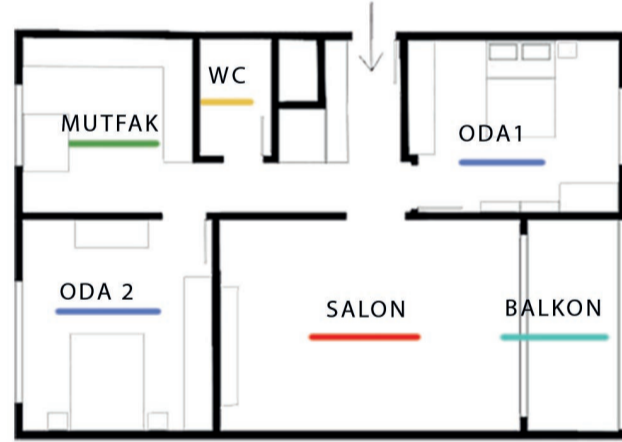

Eylem	Oran (%)	Renk Kodları
Yemek Yemek	%100	●●●●○
PC/Konsol Oynamak	%50	●●●●○
TV Seyretmek	%50	●●●●○
Yemek Yapmak	%10	○●●●○
Kitap Okumak	%70	●●●●○
Ders Çalışmak	%60	●●●●○
Duş Almak	%30	○●●●○
Bulaşık Yıkamak	%10	○●●●○
Ütü Yapmak	%5	●●●●○
Çamaşır Yıkamak	%20	○●●●○
Spor Yapmak	%70	●●●●○
Dinlenmek	%80	●●●●○
Bitki Beslemek	%0	○●●●○
Sohbet Etmek	%80	●●●●○
Uyumak	%100	●●●●○